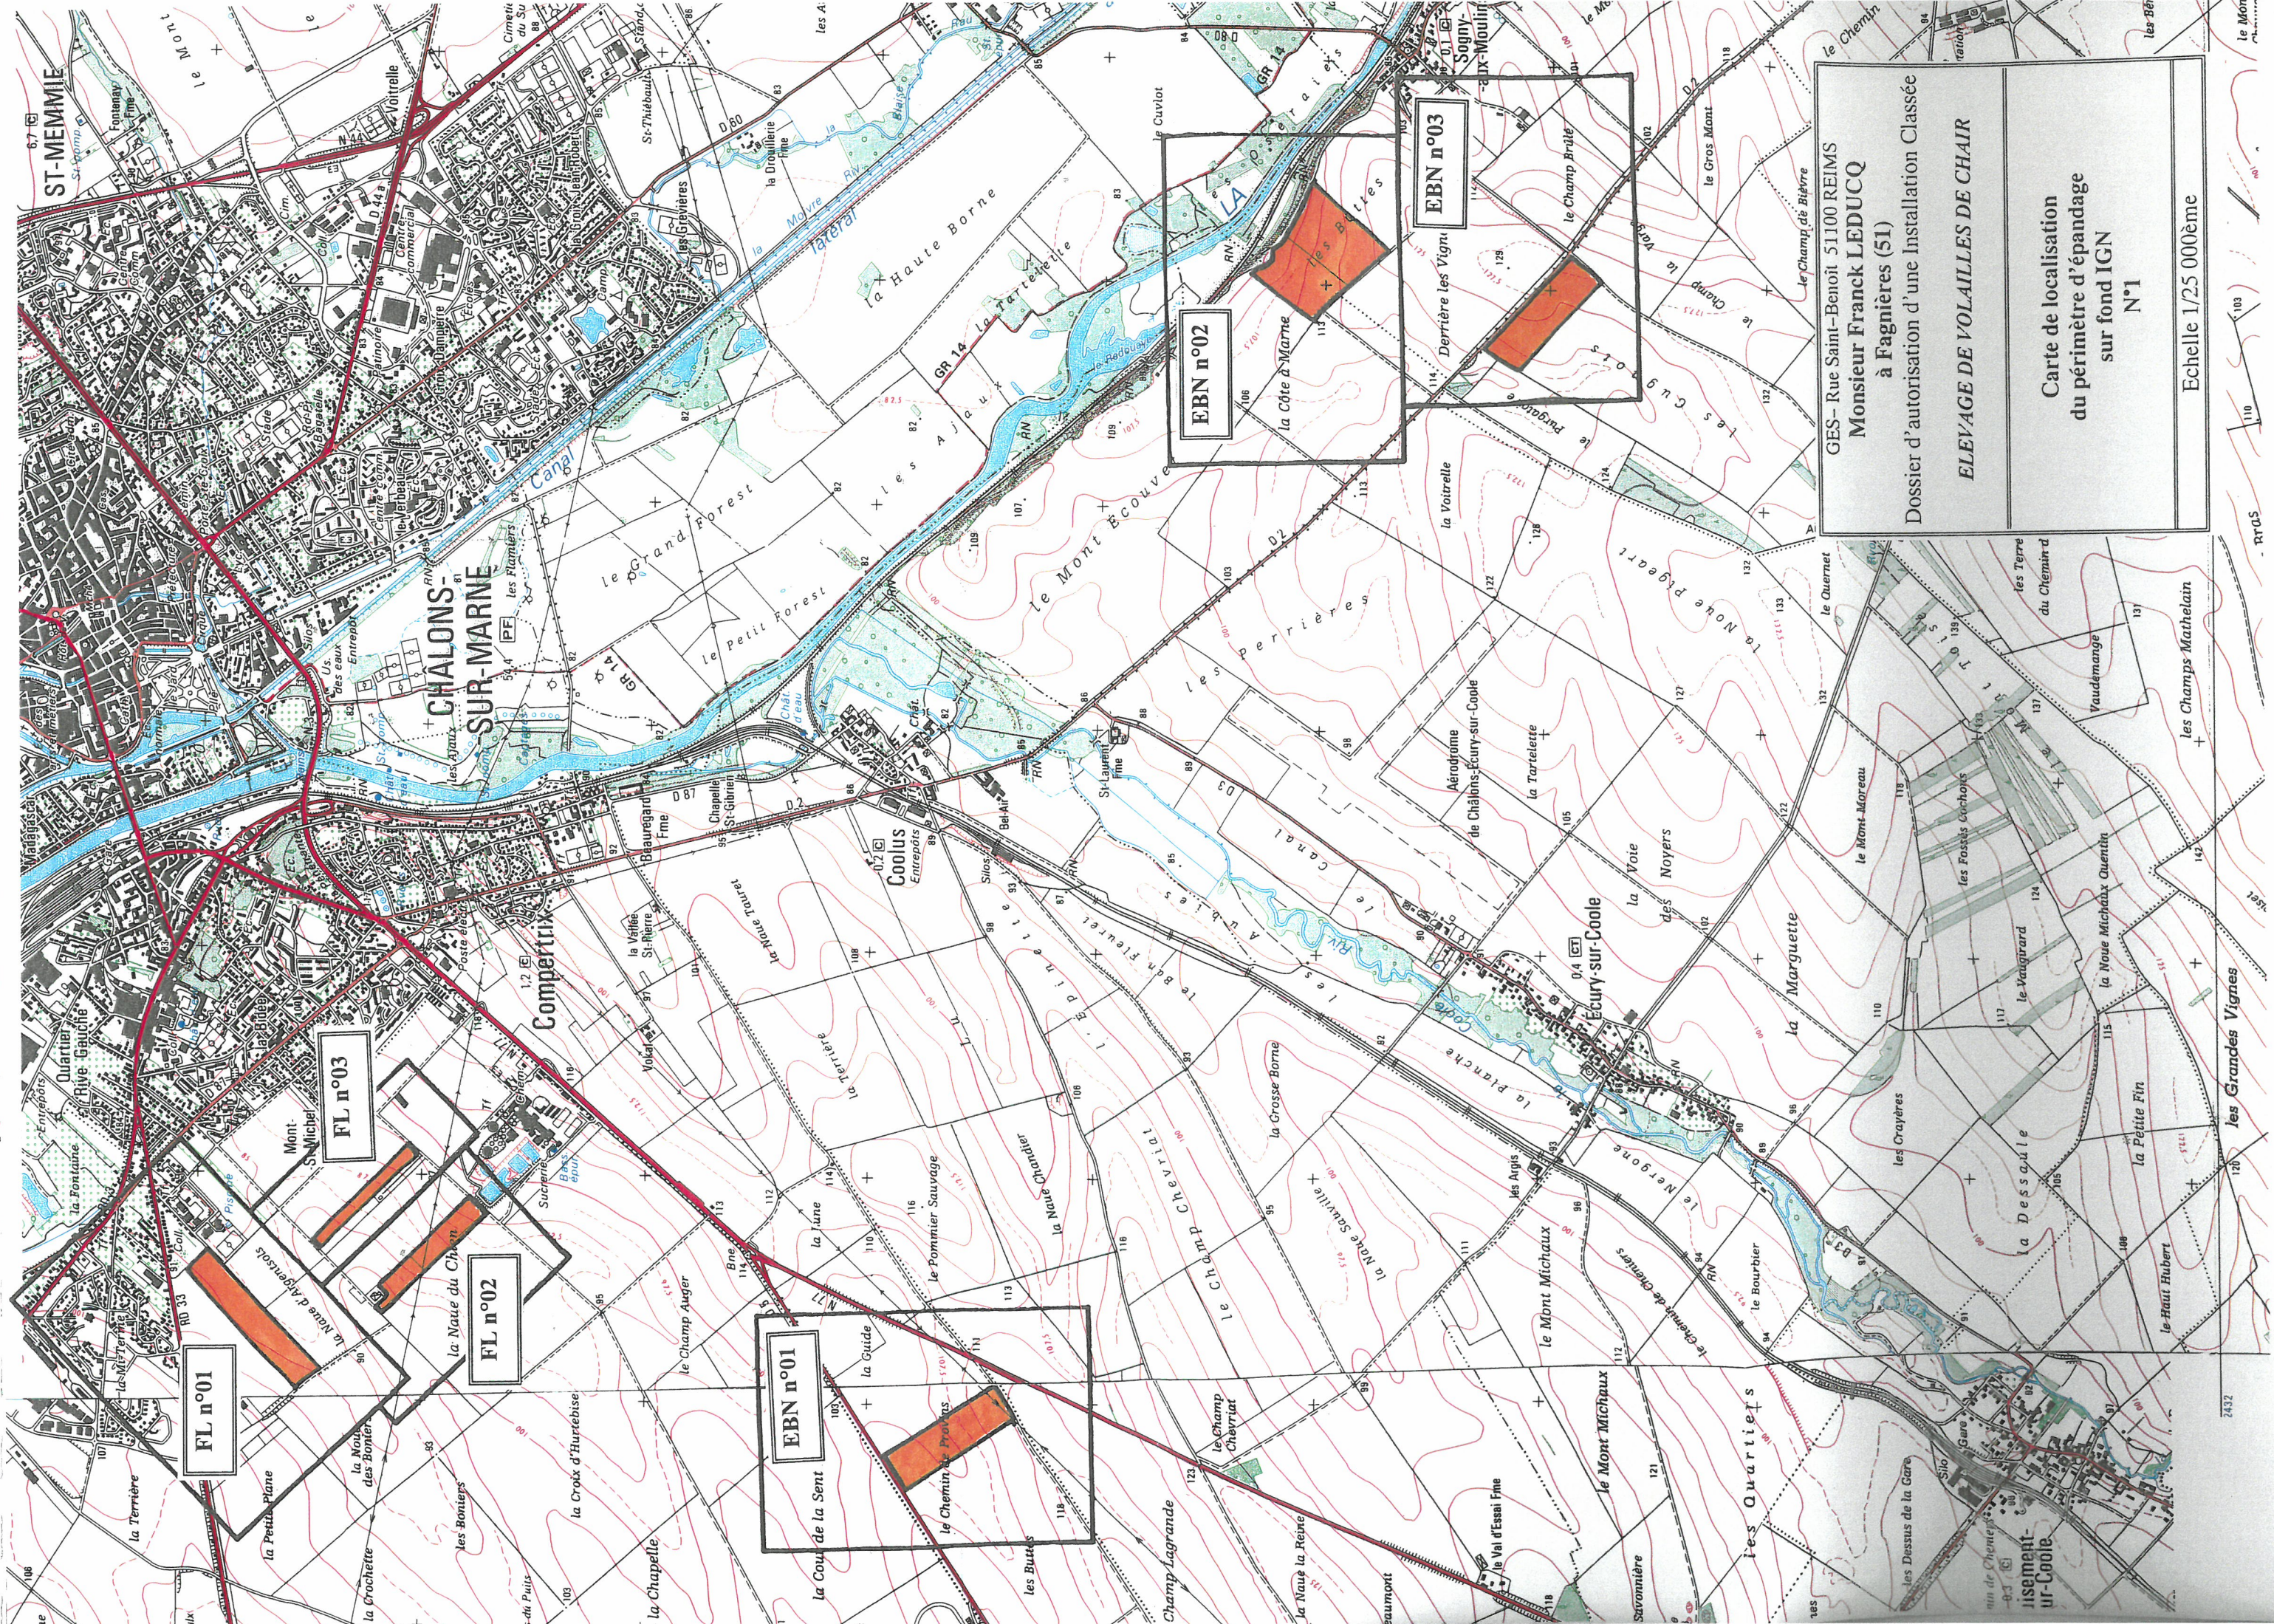

GES- Rue Saint-Benoît 51100 REIMS
Monsieur Franck LEDUCQ
à Fagnières (51)
Dossier d'autorisation d'une Installation Classée
ELEVAGE DE VOLAILLES DE CHAIR

Carte de localisation
du périmètre d'épandage
sur fond IGN
N°3

Echelle 1/25 000ème

GES- Rue Saint-Benoit 51100 REIMS
Monsieur Franck LEDUCQ
à Fagnières (51)
Dossier d'autorisation d'une installation Classée
ELEVAGE DE VOLAILLES DE CHAIR
Carte de localisation
du périmètre d'épandage
sur fond IGN
N°1
Echelle 1/25 000ème