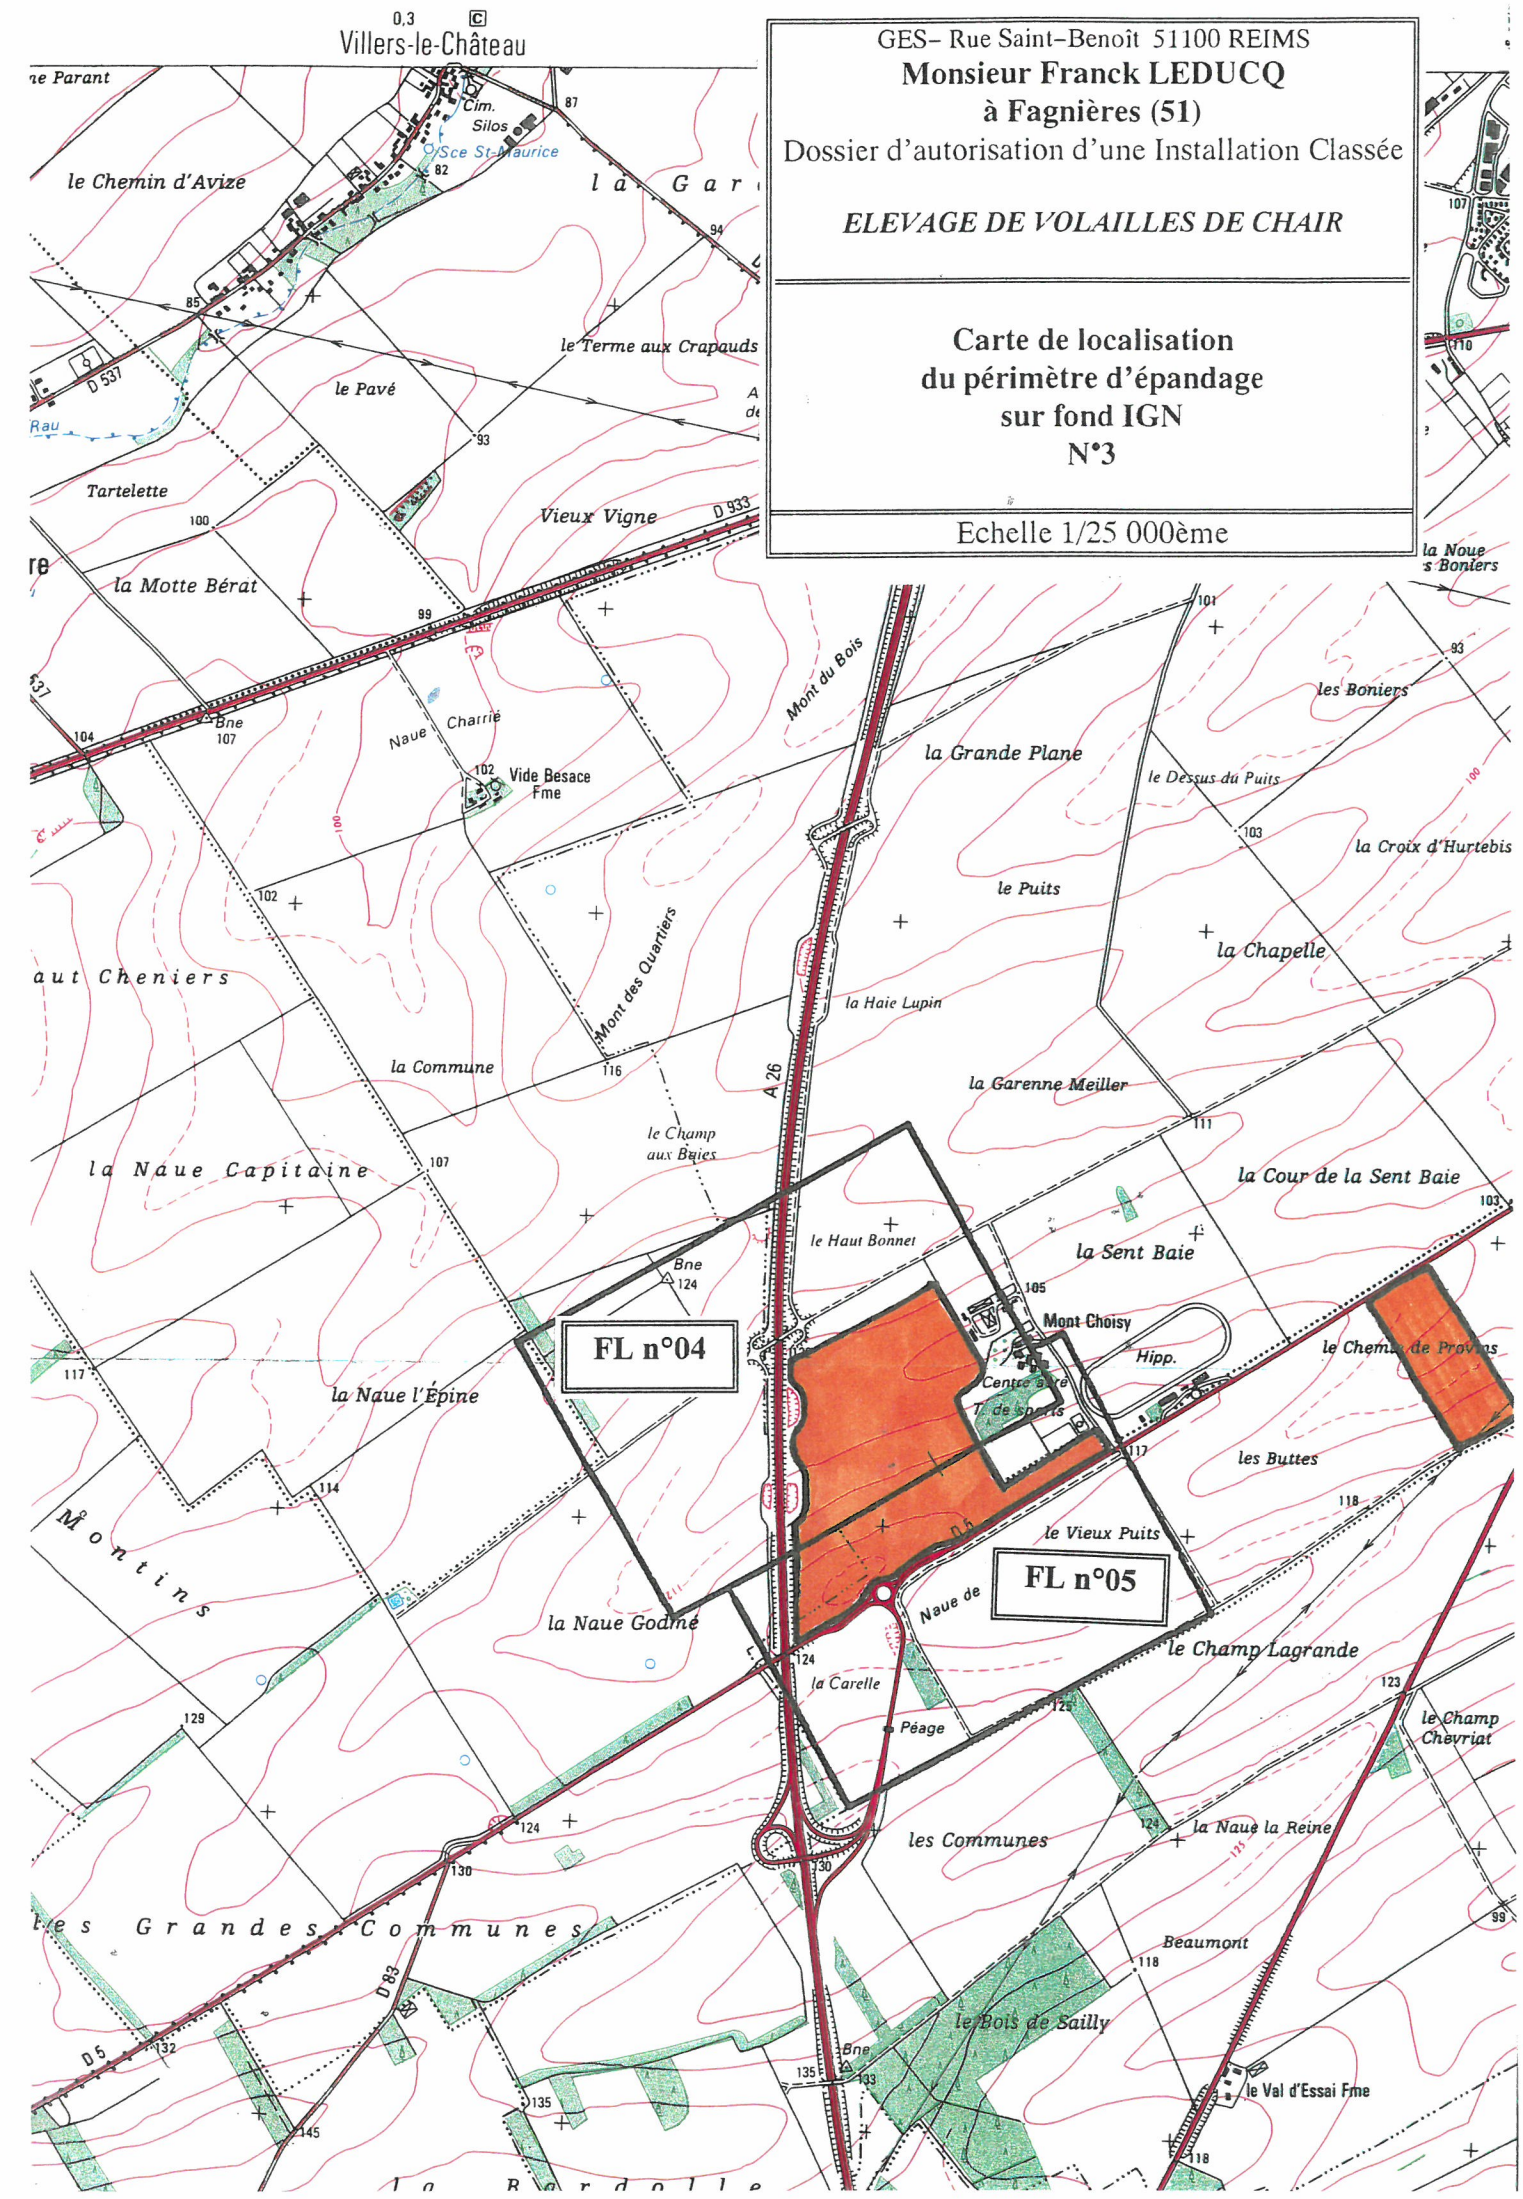

GES- Rue Saint-Benoît 51100 REIMS
Monsieur Franck LEDUCQ
à Fagnières (51)
Dossier d'autorisation d'une Installation Classée
ELEVAGE DE VOLAILLES DE CHAIR

Carte de localisation
du périmètre d'épandage
sur fond IGN
N°3

Echelle 1/25 000ème

GES- Rue Saint-Benoit 51100 REIMS
Monsieur Franck LEDUCQ
à Fagnières (51)
Dossier d'autorisation d'une installation Classée
ELEVAGE DE VOLAILLES DE CHAIR
Carte de localisation
du périmètre d'épandage
sur fond IGN
N°1
Echelle 1/25 000ème